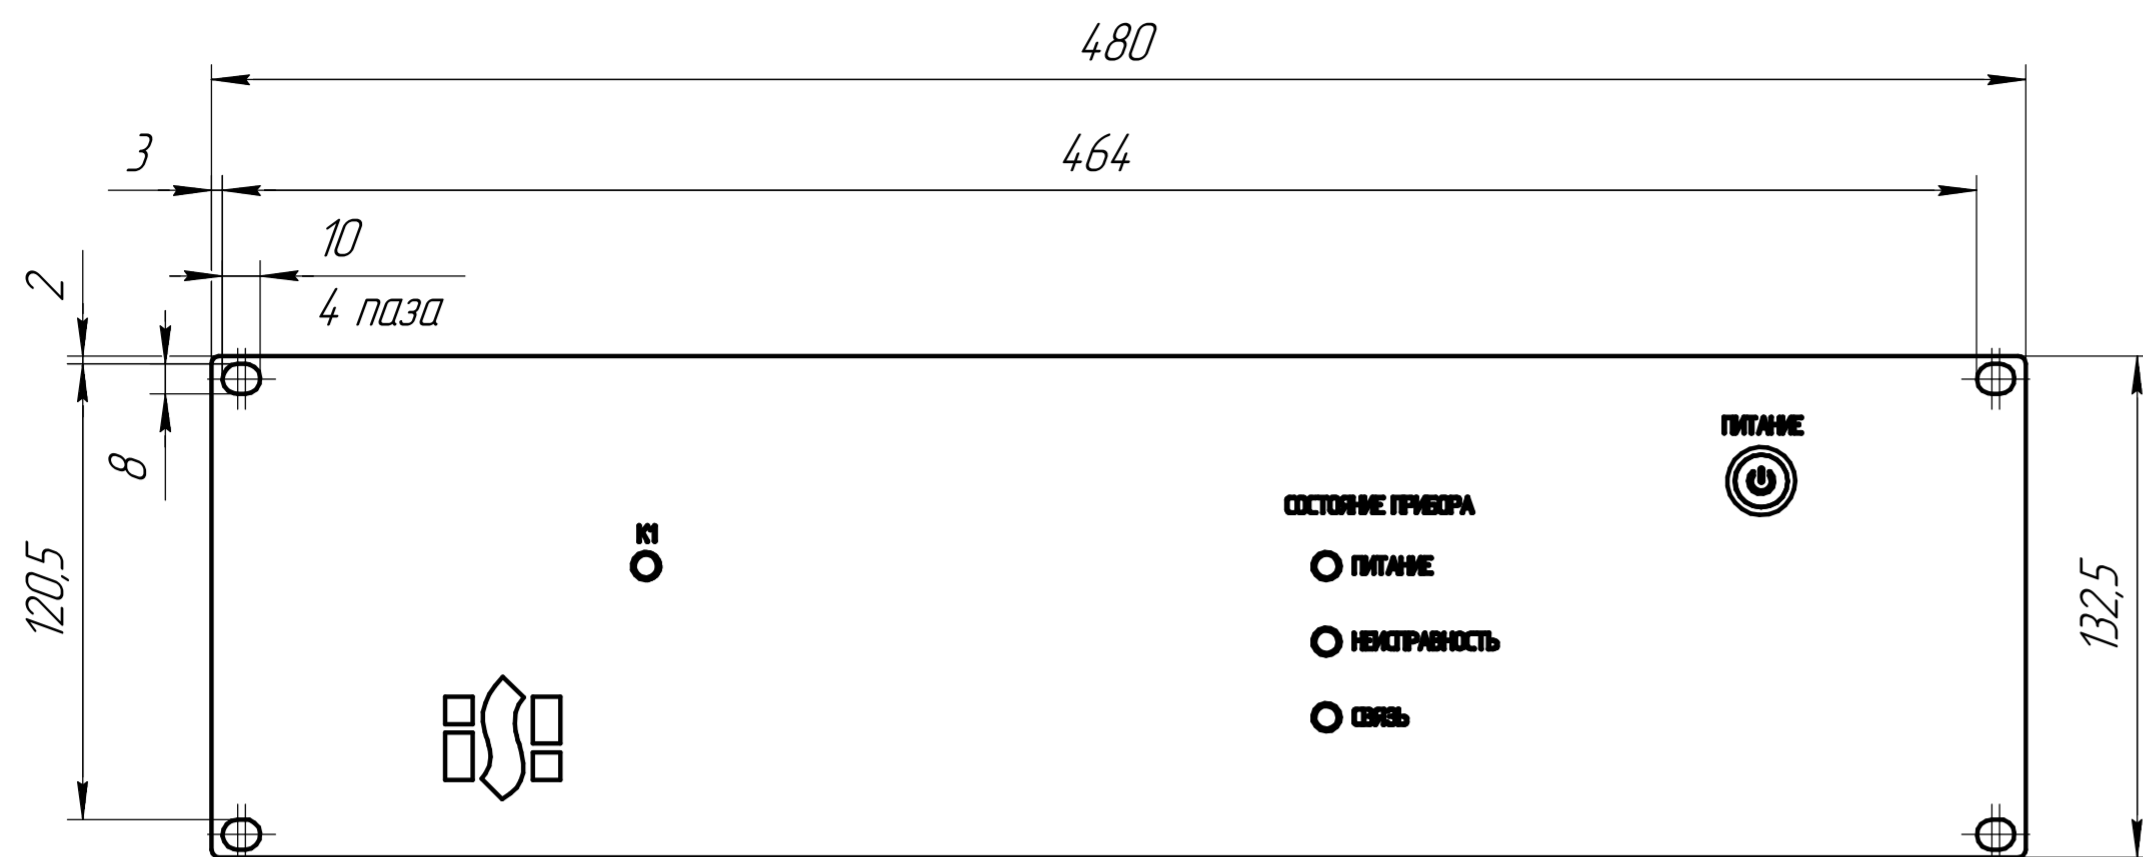

ДСАЕ.421100.001 ГЧ

Инд. № подл. Подп. и дата. Инв. № дубл. Подп. и дата. Взам. инв. №. Инв. № дубл. Подп. и дата. Склад. №. ДСАЕ.421100.001. Перв. измен. ДСАЕ.421100.001

				ДСАЕ.421100.001 ГЧ			
Изм.	Лист	№ докум.	Подп.	Дата	Лит.	Масса	Масштаб
Разраб.	Поперека			03.12.20		11,2	1:2
Проб.	Алексеев			03.12.20			
Т.контр.	Суддатина			23.12.2020	Лист	Листов	1
Н.контр.							
Утв.	Шелемба						